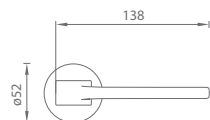

MATERIÁL: MOSADZ

i PVD - ZÁRUKA NA POVRCH 30 ROKOV

TI - DARA - R 4007 5S PVD

	Cena za set v €	bez DPH	s DPH
kl./kl. bez spodnej rozety		75,00	90,00
kl./kl. + rozety BB		80,00	96,00
kl./kl. + rozety PZ		80,00	96,00
kl./kl. + rozety WC		85,00	102,00