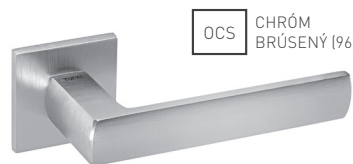

NP NIKEL PERLA (142)

OCS CHRÓM BRÚSENÝ (96)