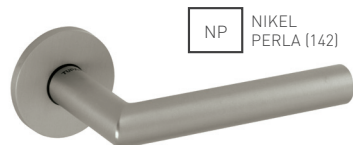

T TITÁN (141)