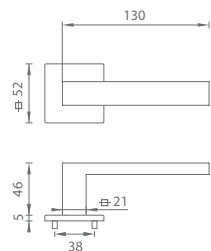

OC CHRÓM LESKLÝ (03)

OCS CHRÓM BRÚSENÝ (9)

T TITÁN (141)

NP NIKEL PERLA (142)

BS ČIERNA MAT (153)

MATERIÁL: ZAMAK

TI - SQUARE - HR 2275Q 5S

	Cena za set v €	bez DPH	s DPH
kl./kl. bez spodnej rozety		45,00	54,00
kl./kl. + rozety BBQ		50,00	60,00
kl./kl. + rozety PZ		50,00	60,00
kl./kl. + rozety WC		55,00	66,00