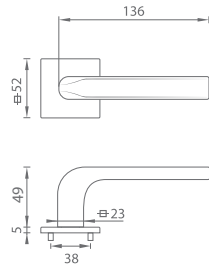

TI - IDEAL - R 4162 5S

	Cena za set v €	bez DPH	s DPH
kl./kl. bez spodnej rozety		65,00	78,00
kl./kl. + rozety BB		70,00	84,00
kl./kl. + rozety PZ		70,00	84,00
kl./kl. + rozety WC		75,00	90,00

5

ROZETOVÝ ZÁMOK