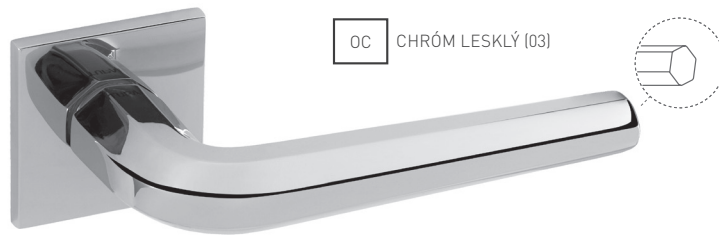

OC CHRÓM LESKLÝ (03)