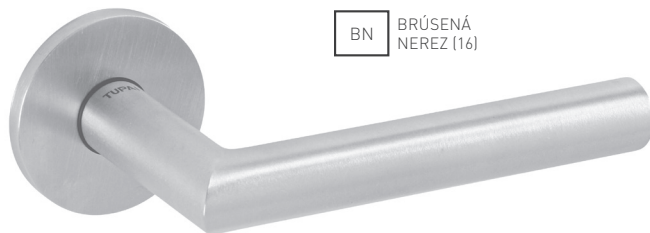

MATERIÁL: NEREZ

BN BRÚSENÁ
NEREZ (16)