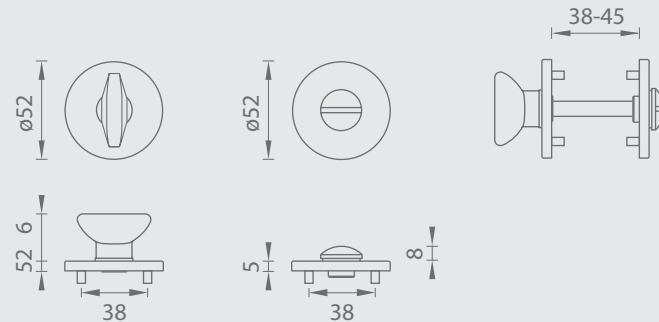

	Cena za set v €	bez DPH	s DPH
rozety R WC		25,00	30,00

MATERIÁL: MOSADZ

PVD ANT PVD ANTRACIT (162)

PVD ONS PVD SATIN NIKEL (163)

PVD CUM PVD MATNÁ MEĎ (160)

PVD CUL PVD LESKLÁ MEĎ (161)

PVD GOLD PVD LESKLÁ ZLATÁ (50)