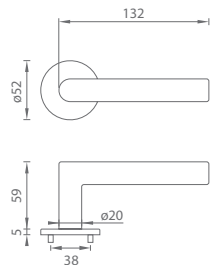

MATERIÁL: MOSADZ

PVD CUM PVD MATNÁ MEĎ (160)

i PVD - ZÁRUKA NA POVRCH 30 ROKOV

TI - FAVORIT - R 4002 5S PVD

	Cena za set v €	bez DPH	s DPH
kl./kl. bez spodnej rozety		70,00	84,00
kl./kl. + rozety BB		75,00	90,00
kl./kl. + rozety PZ		75,00	90,00
kl./kl. + rozety WC		80,00	96,00

5
ROKOV ZÁRUKA