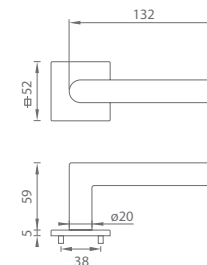

TI - FAVORIT - HR 2002Q 5S

	Cena za set v €	bez DPH	s DPH
kl./kl. bez spodnej rozety		30,00	36,00
kl./kl. + rozety BBQ		35,00	42,00
kl./kl. + rozety PZ		35,00	42,00
kl./kl. + rozety WC		40,00	48,00

TI - FAVORIT - HR 2002Q 5S

	Cena za set v €	bez DPH	s DPH
kl./kl. bez spodnej rozety		35,00	42,00
kl./kl. + rozety BBQ		40,00	48,00
kl./kl. + rozety PZ		40,00	48,00
kl./kl. + rozety WC		45,00	54,00

MATERIÁL: NEREZ