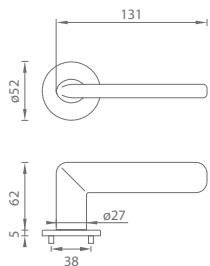

TI - ELIPTICA - R 3098 5S

	Cena za set v €	bez DPH	s DPH
kl./kl. bez spodnej rozety		40,00	48,00
kl./kl. + rozety BB		45,00	54,00
kl./kl. + rozety PZ		45,00	54,00
kl./kl. + rozety WC		50,00	60,00

5

ROZETOV ZÁMOK