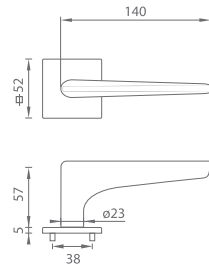

OCS CHRÓM BRŮŠENÝ (96)

T TITÁN (141)

NP NIKEL PERLA (142)

BS ČIERNA MAT (153)

BNL ČIERNY NIKEL (49)

TI - OPTIMAL - HR 4164Q 5S

		Cena za set v €	bez DPH	s DPH
kľ./kľ. bez spodnej rozety			70,00	84,00
kľ./kľ. + rozety BBQ			75,00	90,00
kľ./kľ. + rozety PZ			75,00	90,00
kľ./kľ. + rozety WC			80,00	96,00