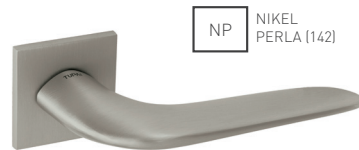

NP NIKEL PERLA (142)