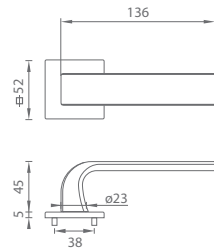

OCS CHRÓM BRÚSENÝ (96)

WS BIELA MAT (152)

NP NIKEL PERLA (142)

BS ČIERNA MAT (153)

T TITÁN (141)

TI - CINTO - HR 2732Q 5S

	Cena za set v €	bez DPH	s DPH
kľ./kľ. bez spodnej rozety		45,00	54,00
kľ./kľ. + rozety BBQ		50,00	60,00
kľ./kľ. + rozety PZ		50,00	60,00
kľ./kľ. + rozety WC		55,00	66,00