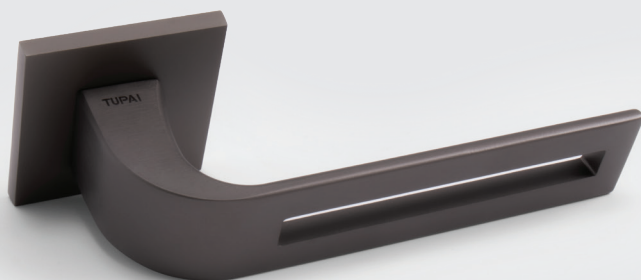

MATERIÁL: ZAMAK

OC CHRÓM LESKLÝ (03)

OCS CHRÓM BRÚSENÝ (96)

T TITÁN (141)

NP NIKEL PERLA (142)

BS ČIERNA MAT (153)

MATERIÁL: ZAMAK

TI - CINTO 2 - HR 3044Q 5S