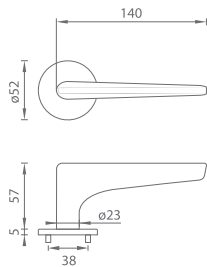

BNL ČIERNY NIKEL (49)