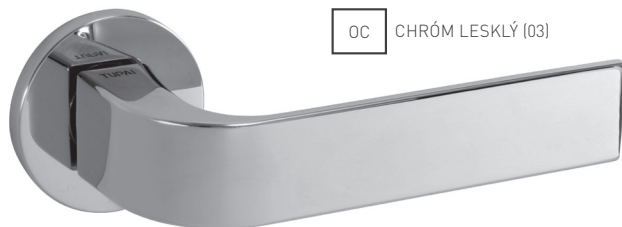

OC CHRÓM LESKLÝ (03)