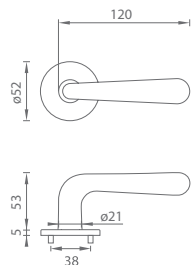

TI - BONA - R 293 5S

		Cena za set v €	bez DPH	s DPH
kl./kl. bez spodnej rozety			35,00	42,00
kl./kl. + rozety BB			40,00	48,00
kl./kl. + rozety PZ			40,00	48,00
kl./kl. + rozety WC			45,00	54,00

5

ROZETKY ZABŔA