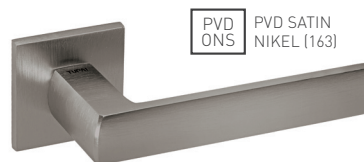

PVD CUM PVD MATNÁ MEĎ (160)

PVD ONS PVD SATIN NIKEL (163)