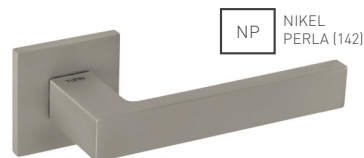

MATERIÁL: ZAMAK

TI - SQUARE - HR 2275Q 5S

	Cena za set v €	bez DPH	s DPH
kl./kl. bez spodnej rozety		45,00	54,00
kl./kl. + rozety BBQ		50,00	60,00
kl./kl. + rozety PZ		50,00	60,00
kl./kl. + rozety WC		55,00	66,00

5
ROKOV ZÁRUKA