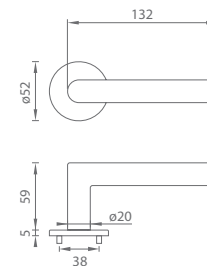

TI - FAVORIT - R 2002 5S

	Cena za set v €	bez DPH	s DPH
kl./kl. bez spodnej rozety		25,00	30,00
kl./kl. + rozety BB		30,00	36,00
kl./kl. + rozety PZ		30,00	36,00
kl./kl. + rozety WC		35,00	42,00

TI - FAVORIT - R 2002 5S

	Cena za set v €	bez DPH	s DPH
kl./kl. bez spodnej rozety		30,00	36,00
kl./kl. + rozety BB		35,00	42,00
kl./kl. + rozety PZ		35,00	42,00
kl./kl. + rozety WC		40,00	48,00