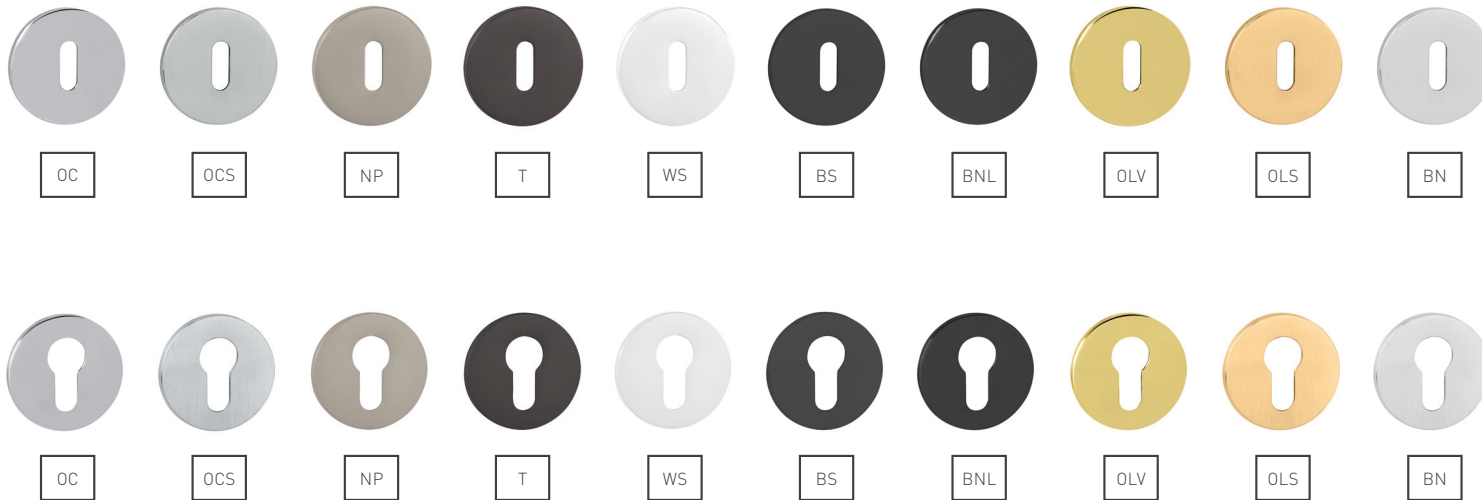

MATERIÁL: MOSADZ

TI - ROZETA - R 5S (BB, PZ)

		Cena za set v €	bez DPH	s DPH
rozety R BB		12,00	14,40	
rozety R PZ		12,00	14,40