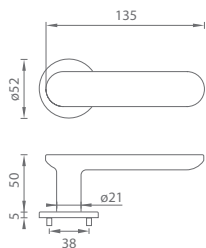

5

ROZETOV ZÁMOK

OC CHRÓM LESKLÝ (03)

MATERIÁL: MOSADZ

OCS CHRÓM BRÚSENÝ (96)

NP NIKEL PERLA (142)

T TITÁN (141)

WS BIELA MÁT (152)