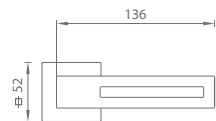

MATERIÁL: ZAMAK

TI - CINTO 2 - HR 3044Q 5S

	Cena za set v €	bez DPH	s DPH
kľ./kľ. bez spodnej rozety		45,00	54,00
kľ./kľ. + rozety BBQ		50,00	60,00
kľ./kľ. + rozety PZ		50,00	60,00
kľ./kľ. + rozety WC		55,00	66,00

5
ROKOV ZÁRUKA