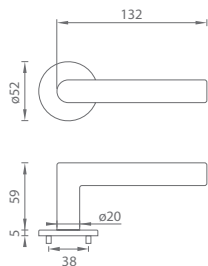

OCS CHRÓM BRÚSENÝ (96)