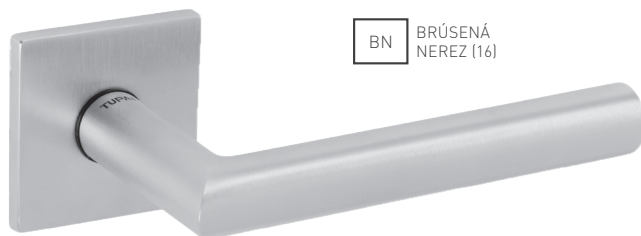

BN BRŪSENÁ
NEREZ (16)