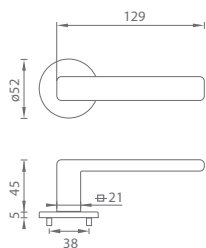

	Cena za set v €	bez DPH	s DPH
kľ./kľ. bez spodnej rozety		55,00	66,00
kľ./kľ. + rozety BBQ	 	60,00	72,00
kľ./kľ. + rozety PZ	 	60,00	72,00
kľ./kľ. + rozety WC	 	65,00	78,00

OC CHRÓM LESKLÝ (03)

OCS CHRÓM BRÚSENÝ (96)