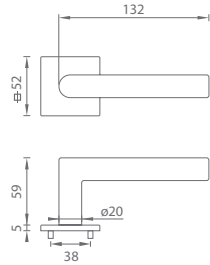

OCS CHRÓM BRÚSENÝ (96)