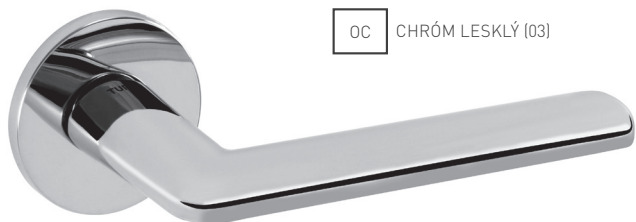

5

ROZETKY ZABŔA

OC CHRÓM LESKLÝ (03)

OCS CHRÓM BRÚSENÝ (96)

NP NIKEL PERLA (142)

BS ČIERNA MAT (153)

TI - TARO - R 1977 5S

	Cena za set v €	bez DPH	s DPH
kl./kl. bez spodnej rozety		35,00	42,00
kl./kl. + rozety BB		40,00	48,00
kl./kl. + rozety PZ		40,00	48,00
kl./kl. + rozety WC		45,00	54,00