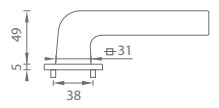

5

ROZETOVÝ ZÁMOK

OC CHRŔM LESKLÝ (03)

OCS CHRŔM BRŔSENÝ (96)

WS BIELA MAT (152)

NP NIKEL PERLA (142)

BS ČIERNA MAT (153)

T TITÁN (141)