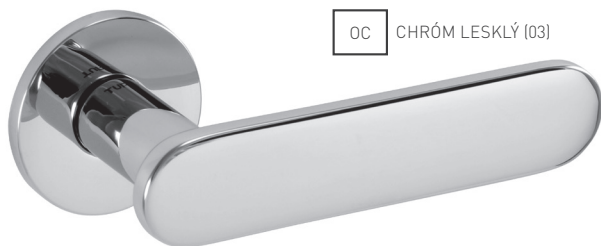

OC CHRÓM LESKLÝ (03)