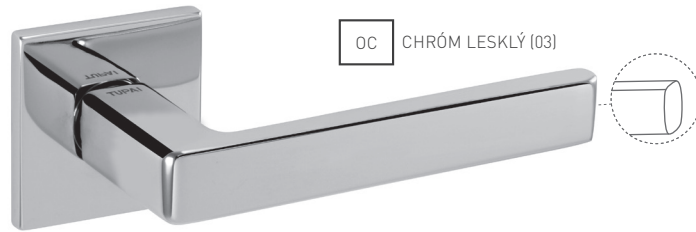

OC CHRÓM LESKLÝ (03)