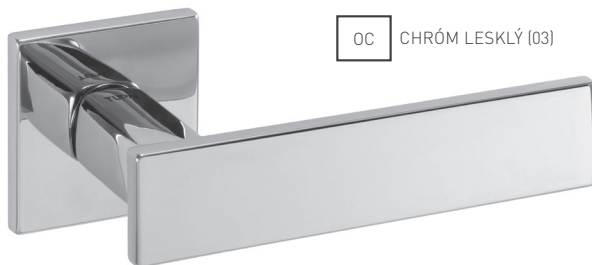

	Cena za set v €	bez DPH	s DPH
kl./kl. bez spodnej rozety		45,00	54,00
kl./kl. + rozety BBQ	 	50,00	60,00
kl./kl. + rozety PZ	 	50,00	60,00
kl./kl. + rozety WC	 	55,00	66,00

5

ROZETKY ZAMAKA

OC CHRÓM LESKLÝ (03)