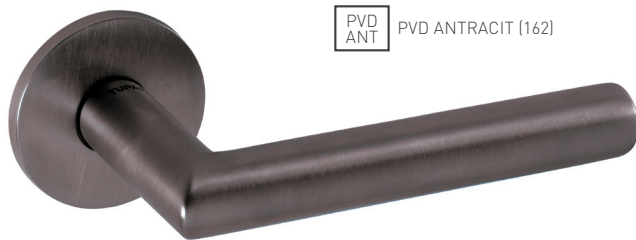

MATERIÁL: MOSADZ

PVD ANT PVD ANTRACIT (162)