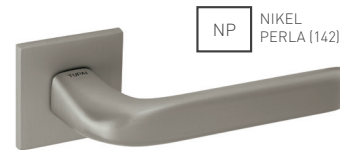

OCS CHRŔM BRŔSENÝ (96)

T TITÁN (141)

NP NIKEL PERLA (142)

BS ČIERNA MAT (153)

BNL ČIERNY NIKEL (49)

TI - IDEAL - HR 4162Q 5S

		Cena za set v €	bez DPH	s DPH
kľ./kľ. bez spodnej rozety			70,00	84,00
kľ./kľ. + rozety BBQ	 		75,00	90,00
kľ./kľ. + rozety PZ	 		75,00	90,00
kľ./kľ. + rozety WC	 		80,00	96,00