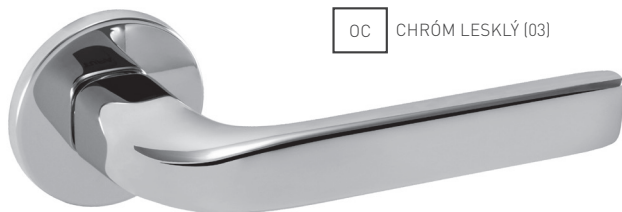

MATERIÁL: MOSADZ

OC CHRÓM LESKLÝ (03)