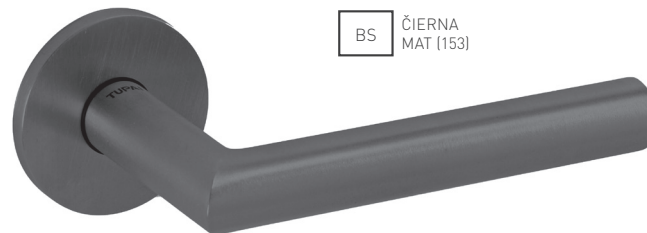

BS ČIERNA
MAT (153)