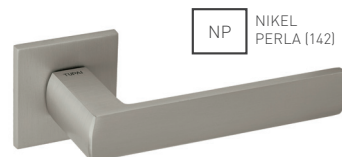

BNL ČIERNY NIKEL (49)