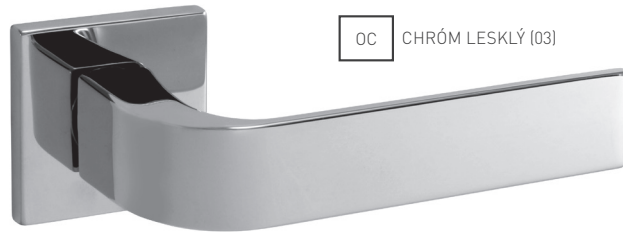

OC CHRÓM LESKLÝ (03)