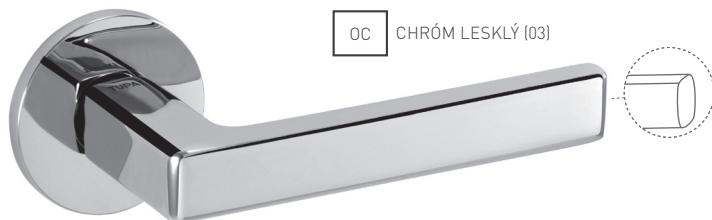

	Cena za set v €	bez DPH	s DPH
kľ./kľ. bez spodnej rozety		55,00	66,00
kľ./kľ. + rozety BBQ	 	60,00	72,00
kľ./kľ. + rozety PZ	 	60,00	72,00
kľ./kľ. + rozety WC	 	65,00	78,00

OC CHRÓM LESKLÝ (03)

OCS CHRÓM BRÚSENÝ (96)