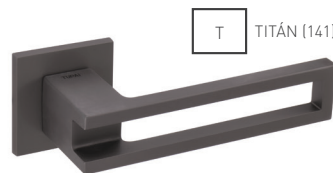

5
ROKOV ZÁRUKA

OCS CHRÓM
BRÚSENÝ (96)

NP NIKEL
PERLA (142)

T TITÁN (141)

BS ČIERNA
MAT (153)

TI - BURACO 3 - HR 3036Q 5S

	Cena za set v €	bez DPH	s DPH
kľ./kľ. bez spodnej rozety		45,00	54,00
kľ./kľ. + rozety BBQ	 	50,00	60,00
kľ./kľ. + rozety PZ	 	50,00	60,00
kľ./kľ. + rozety WC	 	55,00	66,00