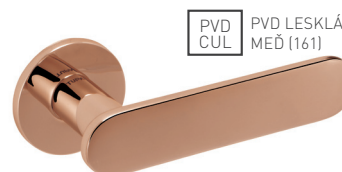

MATERIÁL: MOSADZ