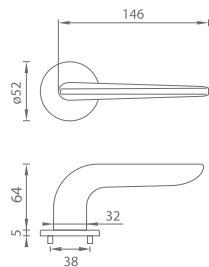

OCS CHRÓM BRÚSENÝ (96)