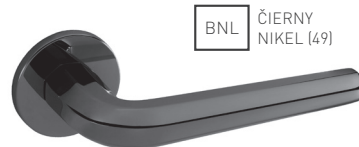

BNL ČIERNY NIKEL (49)

MATERIÁL: MOSADZ