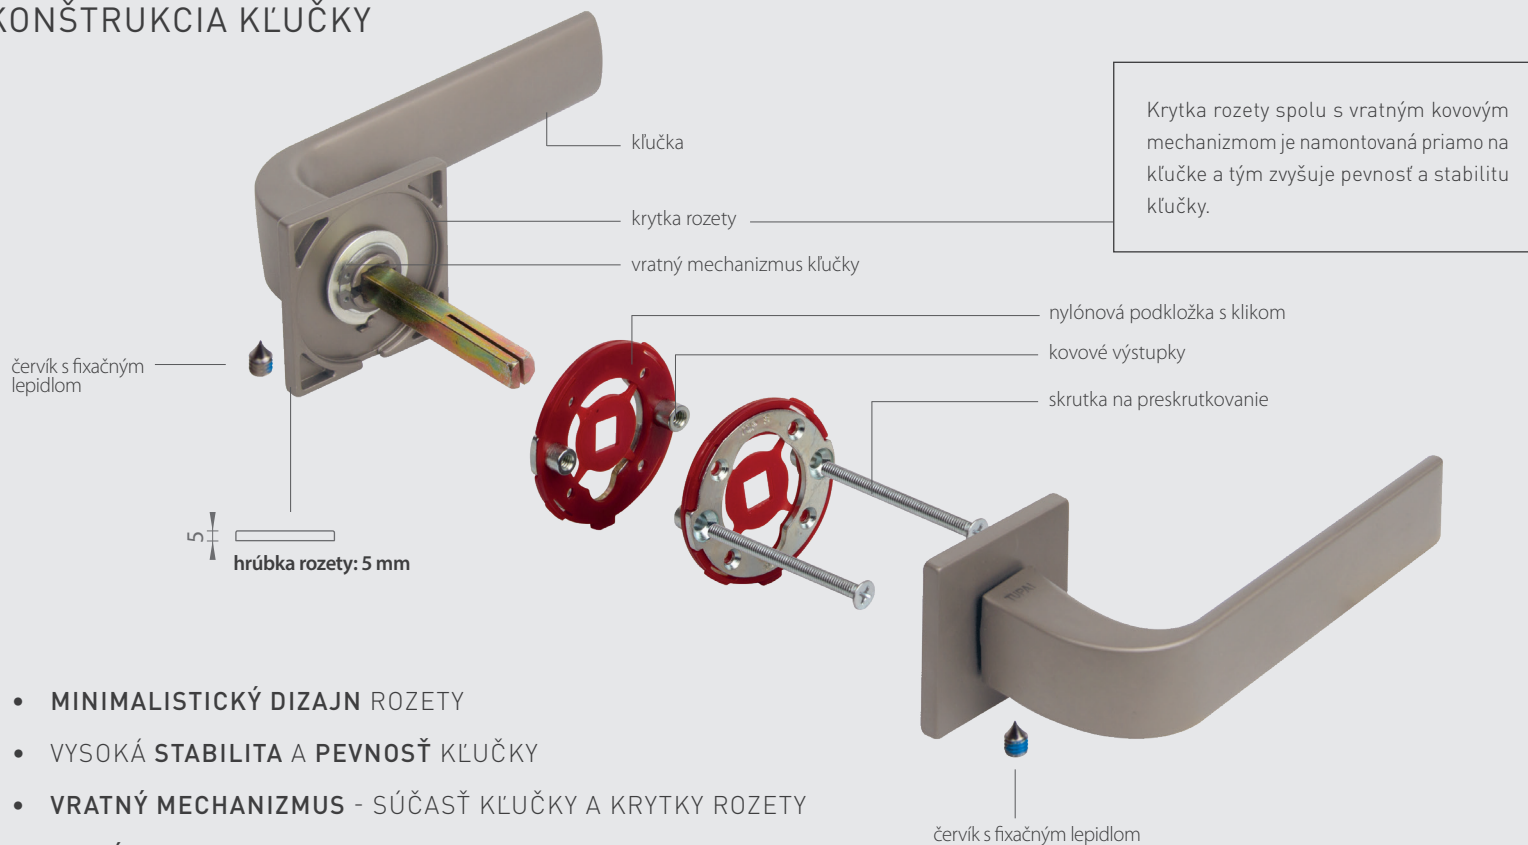

KONŠTRUKCIA KĽUČKY

- **MINIMALISTICKÝ DIZAJN** ROZETY
- VYSOKÁ **STABILITA** A **PEVNOSŤ** KĽUČKY
- **VRATNÝ MECHANIZMUS** - SÚČASŤ KĽUČKY A KRYTKY ROZETY
- **TICHÝ CHOD**
- **DLHODOBÁ ŽIVOSTNOSŤ**
- **JEDNODUCHÁ MONTÁŽ**
- **5-ROČNÁ ZÁRUKA** NA **FUNKČNOSŤ** MECHANIZMU