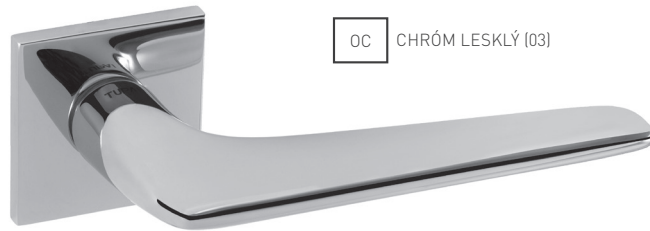

		Cena za set v €	bez DPH	s DPH
kľ./kľ. bez spodnej rozety			65,00	78,00
kľ./kľ. + rozety BB			70,00	84,00
kľ./kľ. + rozety PZ			70,00	84,00
kľ./kľ. + rozety WC			75,00	90,00

5

ROZETOVÝ ZÁMOK

OC CHRÓM LESKLÝ (03)