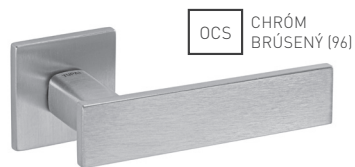

	Cena za set v €	bez DPH	s DPH
kl./kl. bez spodnej rozety		45,00	54,00
kl./kl. + rozety BBQ	 	50,00	60,00
kl./kl. + rozety PZ	 	50,00	60,00
kl./kl. + rozety WC	 	55,00	66,00

5

ROZETKY ZAMAKA

OC CHRÓM LESKLÝ (03)