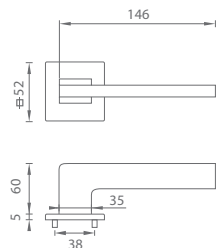

OCS CHRÓM BRÚSENÝ (96)

T TITÁN (141)

NP NIKEL PERLA (142)

BS ČIERNA MAT (153)

MATERIÁL: ZAMAK

TI - JUNIOR - HR 4140Q 5S

	Cena za set v €	bez DPH	s DPH
kľ./kľ. bez spodnej rozety		50,00	60,00
kľ./kľ. + rozety BBQ		55,00	66,00
kľ./kľ. + rozety PZ		55,00	66,00
kľ./kľ. + rozety WC		60,00	72,00