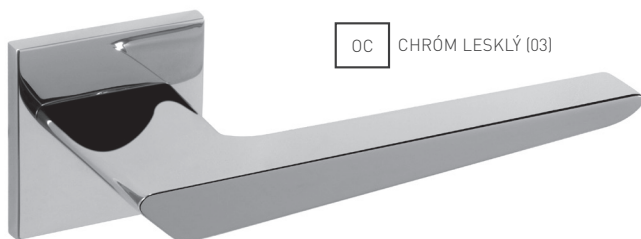

OC CHRÓM LESKLÝ (03)