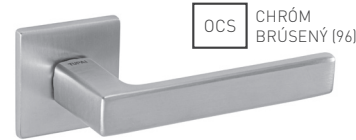

NP NIKEL PERLA (142)

OCS CHRÓM BRÚSENÝ (96)