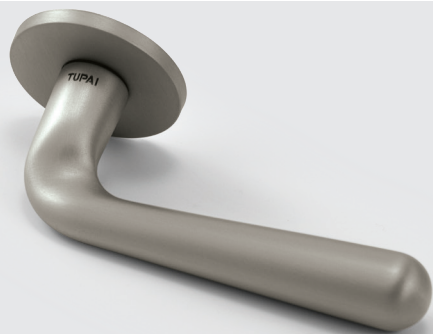

TI - BONA - R 293 5S

		Cena za set v €	bez DPH	s DPH
kl./kl. bez spodnej rozety			35,00	42,00
kl./kl. + rozety BB			40,00	48,00
kl./kl. + rozety PZ			40,00	48,00
kl./kl. + rozety WC			45,00	54,00

5

ROZETKY ZABŔA