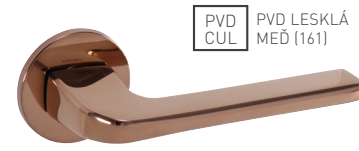

PVD CUL PVD LESKLÁ MEĎ (161)