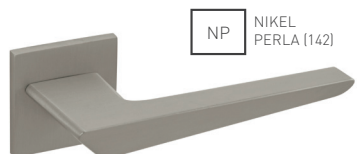

MATERIÁL: ZAMAK

TI - TIGA - HR 4154Q 5S

		Cena za set v €	bez DPH	s DPH
kľ./kľ. bez spodnej rozety			50,00	60,00
kľ./kľ. + rozety BBQ			55,00	66,00
kľ./kľ. + rozety PZ			55,00	66,00
kľ./kľ. + rozety WC			60,00	72,00