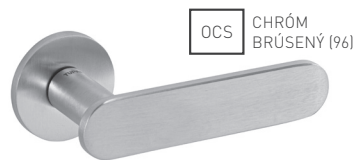

OCS CHRÓM BRÚSENÝ (96)