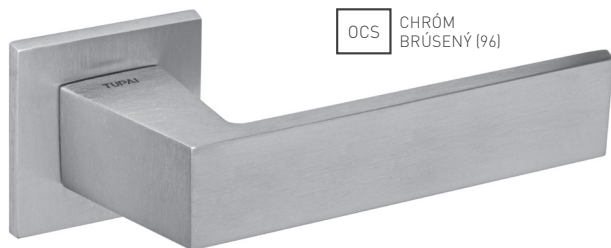

MATERIÁL: ZAMAK

OCS CHRÓM
BRÚSENÝ (96)