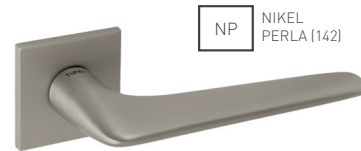

NP NIKEL PERLA (142)