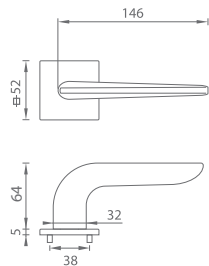

OC CHRÓM LESKLÝ (03)

OCS CHRÓM BRÚSENÝ (96)

T TITÁN (141)

NP NIKEL PERLA (142)

BS ČIERNA MAT (153)

BNL ČIERNY NIKEL (49)

TI - ANGEL - HR 4163Q 5S

	Cena za set v €	bez DPH	s DPH
kľ./kľ. bez spodnej rozety		70,00	84,00
kľ./kľ. + rozety BBQ	 	75,00	90,00
kľ./kľ. + rozety PZ	 	75,00	90,00
kľ./kľ. + rozety WC	 	80,00	96,00