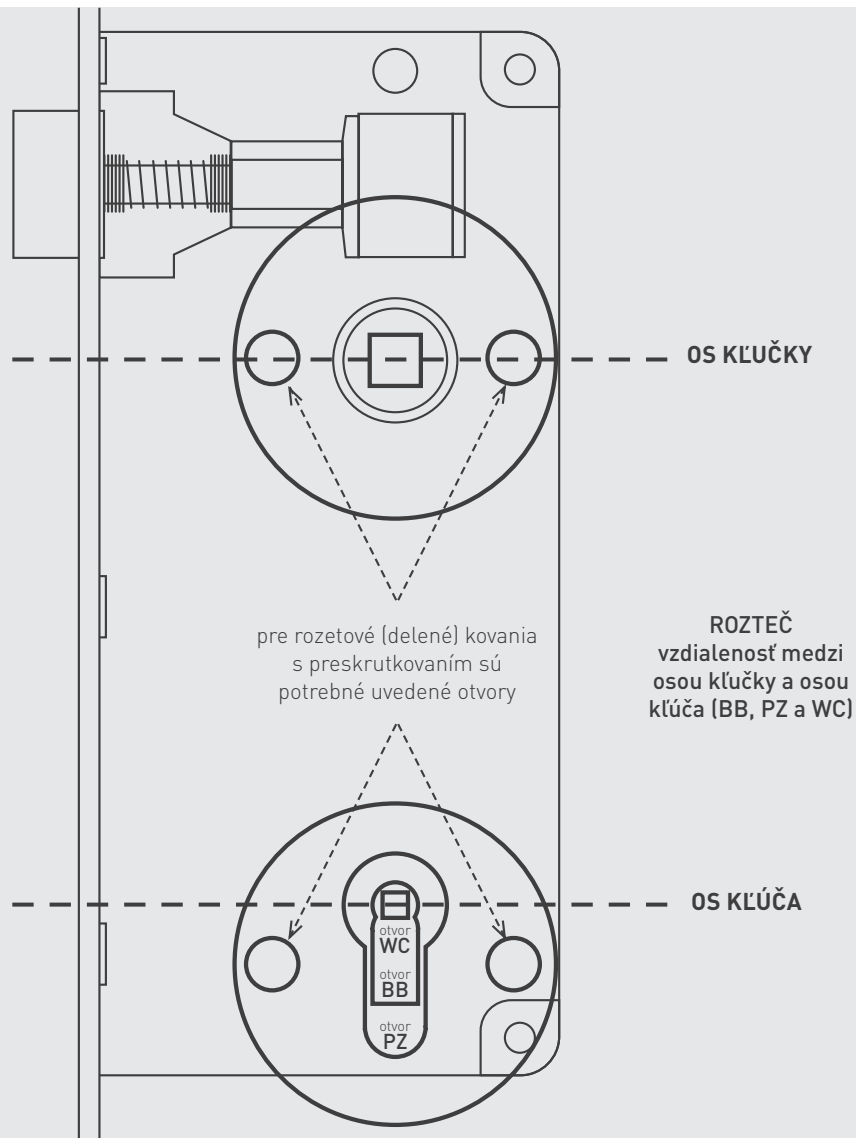

Tím MP KOVANIA

POMOCNÉ PRAVÍTKO

90

72

Odmerajte vzdialenosť medzi osou kľučky a osou kľúča (rozteč). Štandardná rozteč je 72 alebo 90 mm a je zvýraznená hrubými čiarami na pravítku.

Pri rozetovom kovaní nie je potrebné uvádzať rozteč.

0

NIEKOĽKO RÁD PRED ZAKÚPENÍM KĽUČIEK

ROZETOVÉ KĽUČKY

Rozetové, resp. delené kľučky sú označované veľkým písmenom R (okružla rozeta) alebo HR (hranatá rozeta). Nakoľko sa väčšina rozetových kľučiek upevňuje preskrutkovaním cez celú hrúbku dverí v mieste zámku je potrebné, aby boli v zámku na to určené otvory. Tie sú znázornené v nákrese na predchádzajúcej strane katalógu pri pomocnom pravítku.