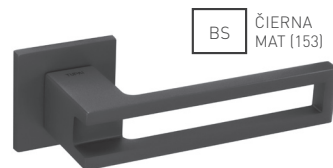

5
ROKOV ZÁRUKA

OCS CHRÓM
BRÚSENÝ (96)

NP NIKEL
PERLA (142)

T TITÁN (141)

BS ČIERNA
MAT (153)

TI - BURACO 3 - HR 3036Q 5S

	Cena za set v €	bez DPH	s DPH
kľ./kľ. bez spodnej rozety		45,00	54,00
kľ./kľ. + rozety BBQ	 	50,00	60,00
kľ./kľ. + rozety PZ	 	50,00	60,00
kľ./kľ. + rozety WC	 	55,00	66,00