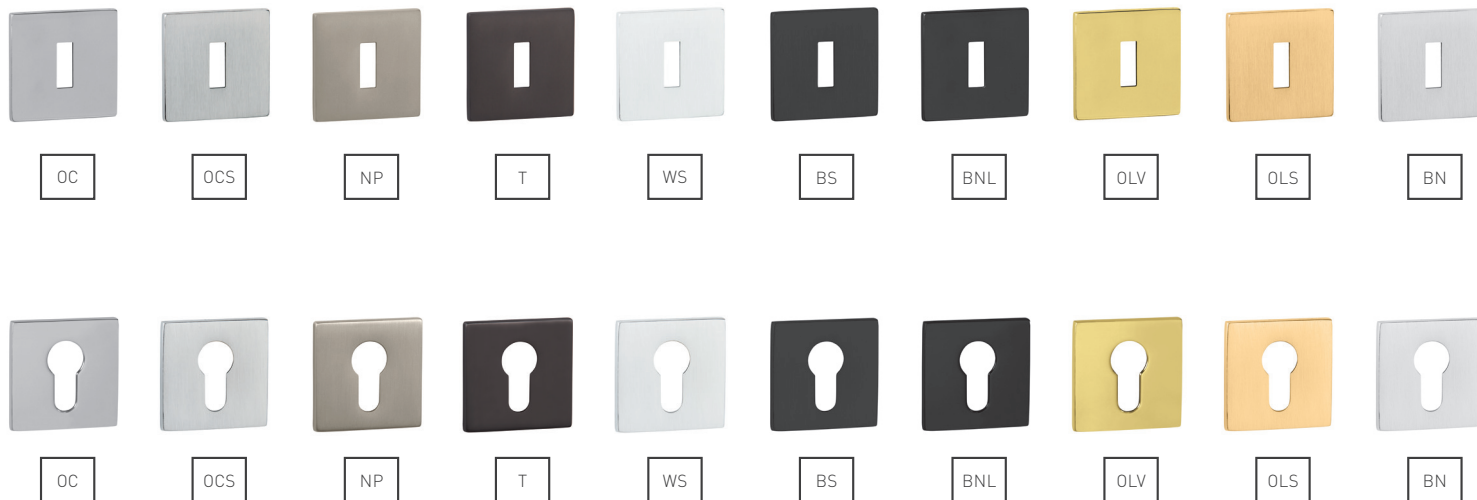

BN BRÚSENÁ
NEREZ (16)

TI - ROZETA - R 5S (WC)

	Cena za set v €	bez DPH	s DPH
rozety R WC	 	20,00	24,00

MATERIÁL: MOSADZ

MATERIÁL: MOSADZ

ROZETA BBQ

ROZETA PZ

TI - ROZETA - HR 5S (BBQ, PZ)