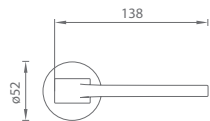

NP NIKEL PERLA (142)