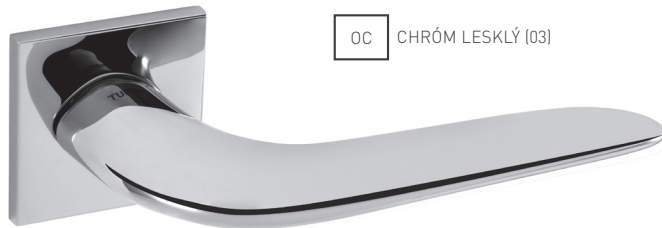

MATERIÁL: MOSADZ

OC CHRÓM LESKLÝ (03)