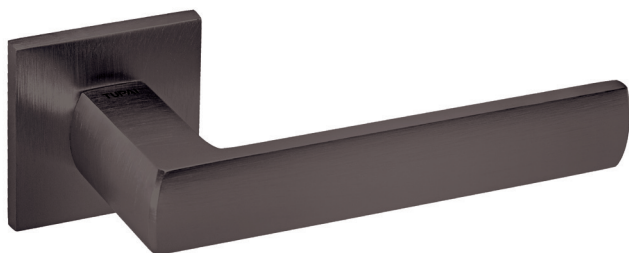

PVD ONS PVD SATIN NIKEL (163)