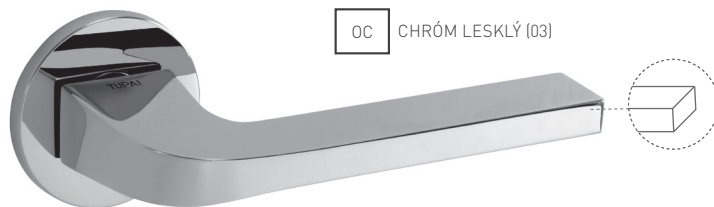

OC CHRÓM LESKLÝ (03)