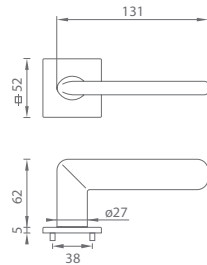

TI - ELIPTICA - HR 3098Q 5S

		Cena za set v €	bez DPH	s DPH
kľ./kľ. bez spodnej rozety			45,00	54,00
kľ./kľ. + rozety BBQ			50,00	60,00
kľ./kľ. + rozety PZ			50,00	60,00
kľ./kľ. + rozety WC			55,00	66,00

MATERIÁL: ZAMAK