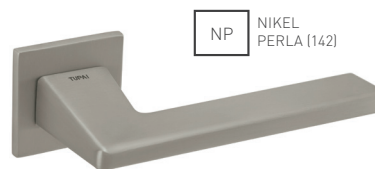

MATERIÁL: ZAMAK

TI - JUNIOR - HR 4140Q 5S

	Cena za set v €	bez DPH	s DPH
kľ./kľ. bez spodnej rozety		50,00	60,00
kľ./kľ. + rozety BBQ		55,00	66,00
kľ./kľ. + rozety PZ		55,00	66,00
kľ./kľ. + rozety WC		60,00	72,00

5

ROZETOV ZÁMOK