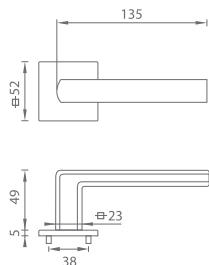

PVD ONS PVD SATIN NIKEL (163)