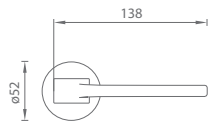

OCS CHRÓM BRÚSENÝ (96)