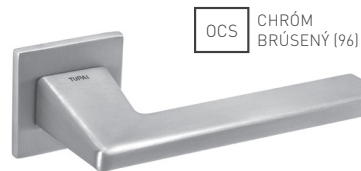

TI - TIGA - HR 4154Q 5S

		Cena za set v €	bez DPH	s DPH
kľ./kľ. bez spodnej rozety			50,00	60,00
kľ./kľ. + rozety BBQ			55,00	66,00
kľ./kľ. + rozety PZ			55,00	66,00
kľ./kľ. + rozety WC			60,00	72,00

OC CHRÓM LESKLÝ (03)