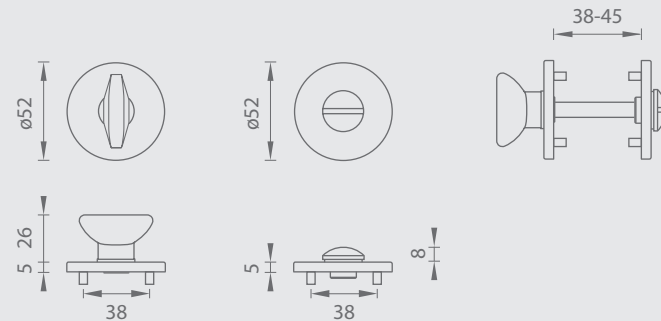

BN BRÚSENÁ
NEREZ (16)

TI - ROZETA - R 5S (WC)

	Cena za set v €	bez DPH	s DPH
rozety R WC	 	20,00	24,00

MATERIÁL: MOSADZ

MATERIÁL: MOSADZ

ROZETA BBQ

ROZETA PZ

TI - ROZETA - HR 5S (BBQ, PZ)