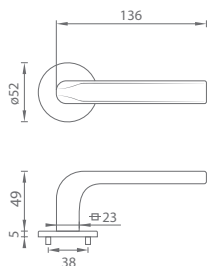

TI - IDEAL - R 4162 5S

	Cena za set v €	bez DPH	s DPH
kl./kl. bez spodnej rozety		65,00	78,00
kl./kl. + rozety BB		70,00	84,00
kl./kl. + rozety PZ		70,00	84,00
kl./kl. + rozety WC		75,00	90,00

5

ROZETOVÝ ZÁMOK