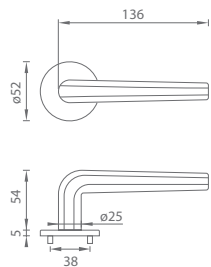

NP NIKEL PERLA (142)