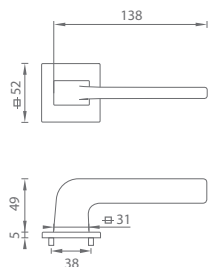

i PVD - ZÁRUKA NA POVRCH 30 ROKOV

TI - DARA - HR 4007Q 5S PVD

		Cena za set v €	bez DPH	s DPH
kľ./kľ. bez spodnej rozety			80,00	96,00
kľ./kľ. + rozety BBQ			85,00	102,00
kľ./kľ. + rozety PZ			85,00	102,00
kľ./kľ. + rozety WC			90,00	108,00