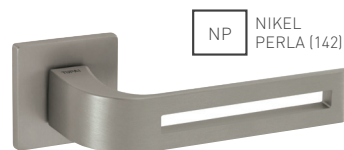

MATERIÁL: ZAMAK

OC CHRÓM LESKLÝ (03)

OCS CHRÓM BRÚSENÝ (96)

T TITÁN (141)

NP NIKEL PERLA (142)

BS ČIERNA MAT (153)

MATERIÁL: ZAMAK

TI - CINTO 2 - HR 3044Q 5S