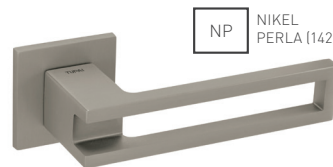

T TITÁN (141)

NP NIKEL
PERLA (142)