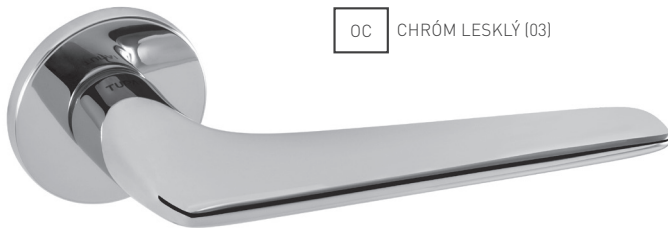

MATERIÁL: MOSADZ

OC CHRÓM LESKLÝ (03)