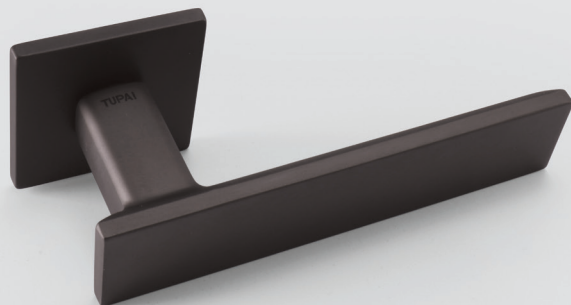

OCS CHRÓM BRÚSENÝ (96)

WS BIELA MAT (152)

NP NIKEL PERLA (142)

BS ČIERNA MAT (153)

T TITÁN (141)

TI - LINHA 2 - HR 2730Q 5S

	Cena za set v €	bez DPH	s DPH
kl./kl. bez spodnej rozety		45,00	54,00
kl./kl. + rozety BBQ		50,00	60,00
kl./kl. + rozety PZ		50,00	60,00
kl./kl. + rozety WC		55,00	66,00