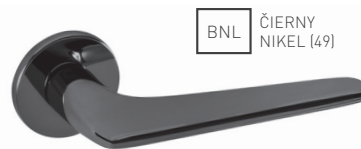

MATERIÁL: MOSADZ

OC CHRÓM LESKLÝ (03)

OCS CHRÓM BRÚSENÝ (96)

T TITÁN (141)

NP NIKEL PERLA (142)

BS ČIERNA MAT (153)

BNL ČIERNY NIKEL (49)

TI - OPTIMAL - R 4164 5S