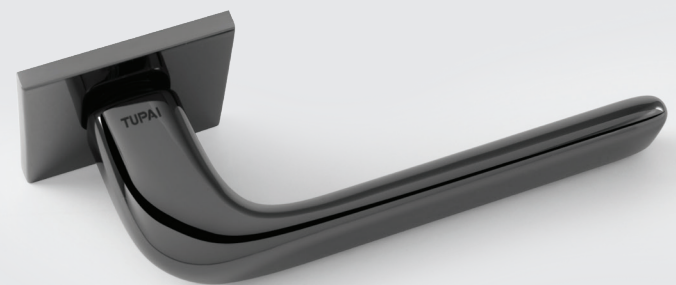

OCS CHRŔM BRŔSENÝ (96)

T TITÁN (141)

NP NIKEL PERLA (142)

BS ČIERNA MAT (153)

BNL ČIERNY NIKEL (49)

TI - IDEAL - HR 4162Q 5S

		Cena za set v €	bez DPH	s DPH
kľ./kľ. bez spodnej rozety			70,00	84,00
kľ./kľ. + rozety BBQ	 		75,00	90,00
kľ./kľ. + rozety PZ	 		75,00	90,00
kľ./kľ. + rozety WC	 		80,00	96,00