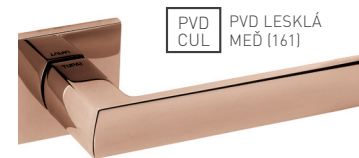

MATERIÁL: MOSADZ

PVD ONS PVD SATIN NIKEL (163)

PVD GOLD PVD LESKLÁ ZLATÁ (50)

PVD CUM PVD MATNÁ MEĎ (160)

PVD CUL PVD LESKLÁ MEĎ (161)

MATERIÁL: MOSADZ

i PVD - ZÁRUKA NA POVRCH 30 ROKOV

TI - POPULAR - HR - 4161Q 5S PVD