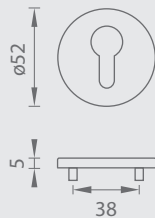

5
ROKOV ZÁRUKA

MATERIÁL: MOSADZ

MATERIÁL: MOSADZ

ROZETA BB

ROZETA PZ

TI - ROZETA - R 5S (BB, PZ)

		Cena za set v €	bez DPH	s DPH
rozety R BB		12,00	14,40	
rozety R PZ		12,00	14,40	

OC CHRŔM
LESKLÝ (03)