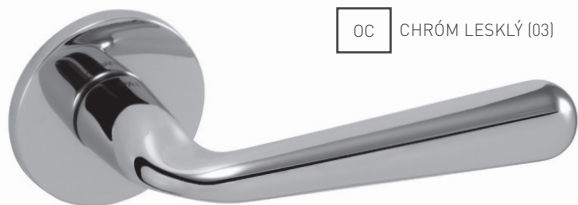

OC CHRÓM LESKLÝ (03)