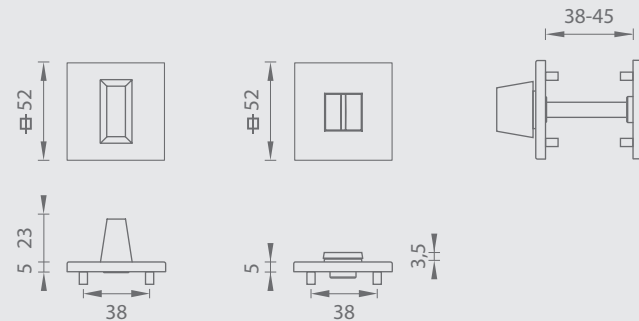

OLV MOSADZ LEŠT.
A LAK. (01)

OLS MOSADZ BRÚS.
A LAK. (158)

BN BRÚSENÁ
NEREZ (16)

TI - ROZETA - HR 5S (WC)

rozety HR WC

Cena za set v € bez DPH s DPH

20,00 **24,00**

MATERIÁL: MOSADZ