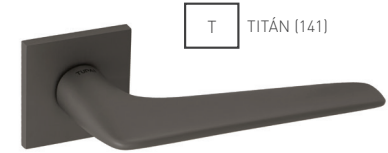

OCS CHRÓM BRŮŠENÝ (96)

T TITÁN (141)