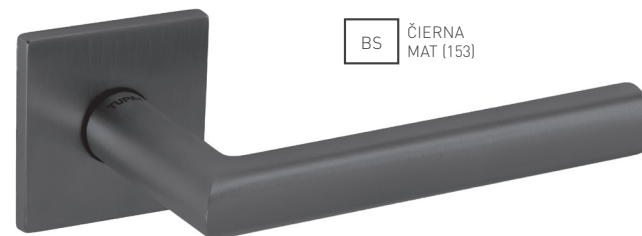

BS ČIERNA
MAT (153)