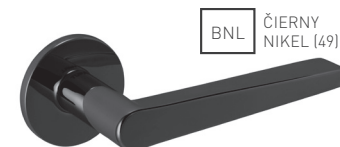

MATERIÁL: MOSADZ

OC CHRÓM LESKLÝ (03)

OCS CHRÓM BRÚSENÝ (96)

WS BIELA MAT (152)

NP NIKEL PERLA (142)

BS ČIERNA MAT (153)

T TITÁN (141)

BNL ČIERNY NIKEL (49)