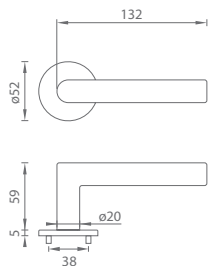

BS ČIERNA
MAT (153)