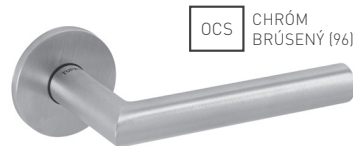

NP NIKEL PERLA (142)

OCS CHRÓM BRÚSENÝ (96)