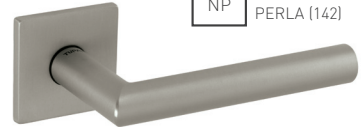

T TITÁN (141)