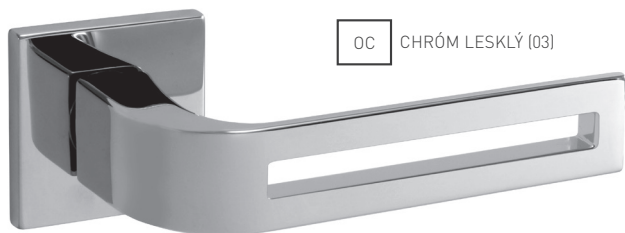

OC CHRÓM LESKLÝ (03)