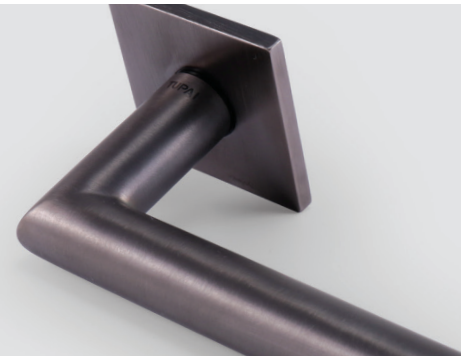

i PVD - ZÁRUKA NA POVRCH 30 ROKOV

TI - FAVORIT - HR 4002Q 5S PVD

	Cena za set v €	bez DPH	s DPH
kľ./kľ. bez spodnej rozety		80,00	96,00
kľ./kľ. + rozety BBQ		85,00	102,00
kľ./kľ. + rozety PZ		85,00	102,00
kľ./kľ. + rozety WC		90,00	108,00

5
ROKOV ZÁRUKA

MATERIÁL: MOSADZ