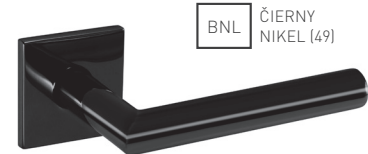

OLV MOSADZ LEŠT. A LAK. (01)