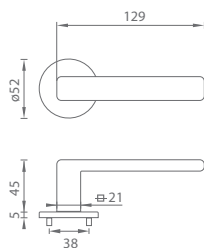

MATERIÁL: MOSADZ

i PVD - ZÁRUKA NA POVRCH 30 ROKOV

TI - SONIA - R 3095 5S PVD

	Cena za set v €	bez DPH	s DPH
kl./kl. bez spodnej rozety		75,00	90,00
kl./kl. + rozety BB		80,00	96,00
kl./kl. + rozety PZ		80,00	96,00
kl./kl. + rozety WC		85,00	102,00

5

ROKOV ZÁRUKA