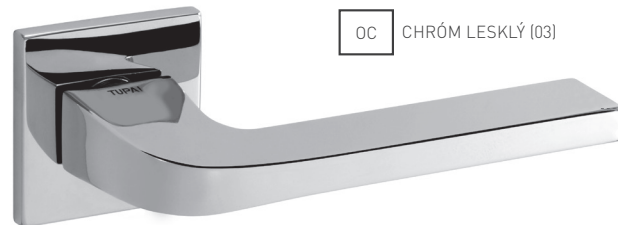

OC CHRŔM LESKLÝ (03)