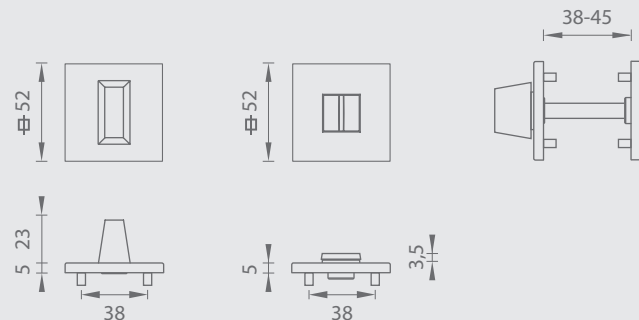

PVD CUL
PVD LESKLÁ
MEĎ (161)

PVD GOLD
PVD LESKLÁ
ZLATÁ (50)

i PVD - ZÁRUKA NA POVRCH 30 ROKOV

TI - ROZETA - HR 5S PVD

	Cena za set v €	bez DPH	s DPH
rozety HR WC		25,00	30,00