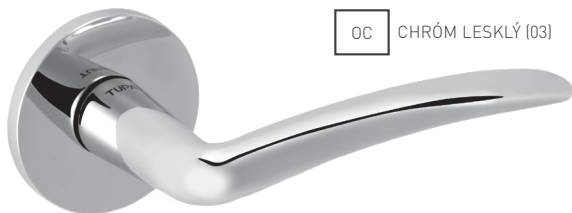

OC CHRÓM LESKLÝ (03)