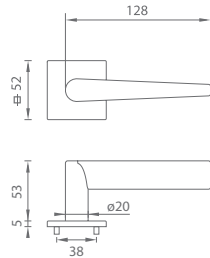

OCS CHRÓM BRÚSENÝ (96)