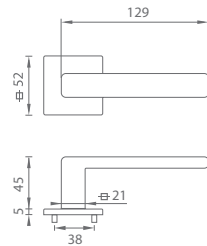

OCS CHRÓM BRÚSENÝ (96)