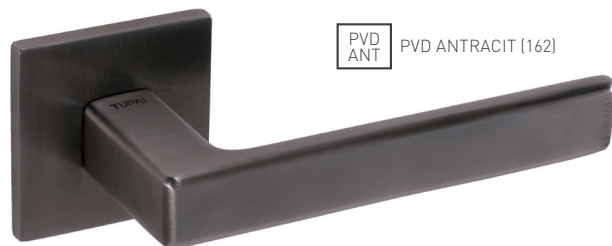

PVD ANT PVD ANTRACIT (162)