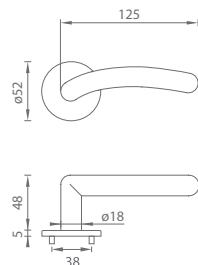

TI - TARO - R 1977 5S

	Cena za set v €	bez DPH	s DPH
kl./kl. bez spodnej rozety		35,00	42,00
kl./kl. + rozety BB		40,00	48,00
kl./kl. + rozety PZ		40,00	48,00
kl./kl. + rozety WC		45,00	54,00