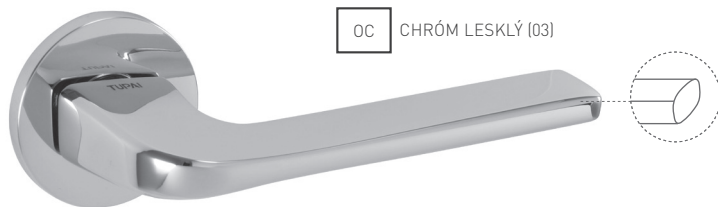

MATERIÁL: MOSADZ

TI - FAVORIT - HR 4002Q 5S

		Cena za set v €	bez DPH	s DPH
kľ./kľ. bez spodnej rozety			55,00	66,00
kľ./kľ. + rozety BBQ			60,00	72,00
kľ./kľ. + rozety PZ			60,00	72,00
kľ./kľ. + rozety WC			65,00	78,00