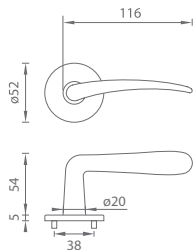

OCS CHRÓM BRÚSENÝ (96)