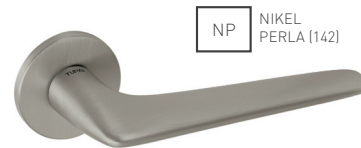

NP NIKEL PERLA (142)