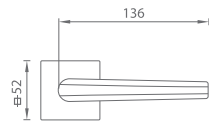

BNL ČIERNY NIKEL (49)

TI - OKTAGON - HR 4160Q 5S

		Cena za set v €	bez DPH	s DPH
kľ./kľ. bez spodnej rozety			70,00	84,00
kľ./kľ. + rozety BBQ			75,00	90,00
kľ./kľ. + rozety PZ			75,00	90,00
kľ./kľ. + rozety WC			80,00	96,00