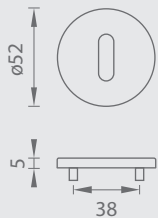

MATERIÁL: MOSADZ

ROZETA BB