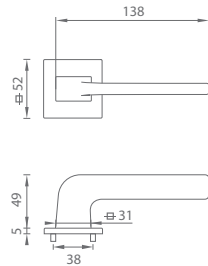

OCS CHRÓM BRÚSENÝ (96)