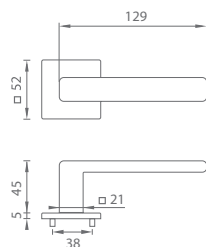

ROKOV ZÁRUKA

PVD ANT PVD ANTRACIT (162)

PVD ONS PVD SATIN NIKEL (163)

PVD CUM PVD MATNÁ MEĎ (160)

PVD CUL PVD LESKLÁ MEĎ (161)

i PVD - ZÁRUKA NA POVRCH 30 ROKOV

TI - SONIA - HR 3095Q 5S PVD

	Cena za set v €	bez DPH	s DPH
kľ./kľ. bez spodnej rozety		80,00	96,00
kľ./kľ. + rozety BBQ		85,00	102,00
kľ./kľ. + rozety PZ		85,00	102,00
kľ./kľ. + rozety WC		90,00	108,00