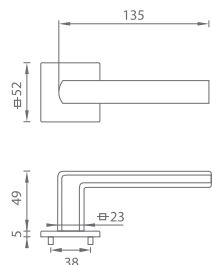

MATERIÁL: MOSADZ

TI - POPULAR - HR 4161Q 5S

	Cena za set v €	bez DPH	s DPH
kl./kl. bez spodnej rozety		75,00	90,00
kl./kl. + rozety BBQ		80,00	96,00
kl./kl. + rozety PZ		80,00	96,00
kl./kl. + rozety WC		85,00	102,00

5
ROKOV ZÁRUKA

ROKOV ZÁRUKA