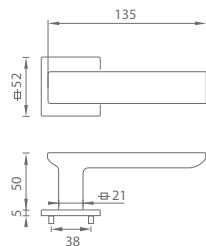

	Cena za set v €	bez DPH	s DPH
kl./kl. bez spodnej rozety		45,00	54,00
kl./kl. + rozety BBQ	 	50,00	60,00
kl./kl. + rozety PZ	 	50,00	60,00
kl./kl. + rozety WC	 	55,00	66,00

5

ROZETKY ZAMAKA

OC CHRÓM LESKLÝ (03)