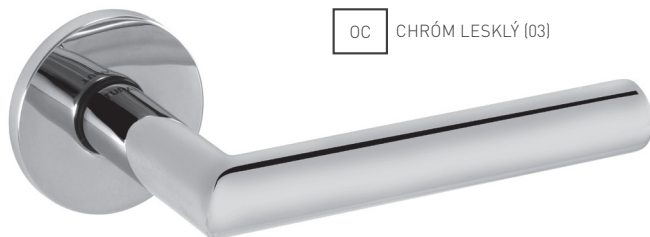

MATERIÁL: MOSADZ

OC CHRÓM LESKLÝ (03)