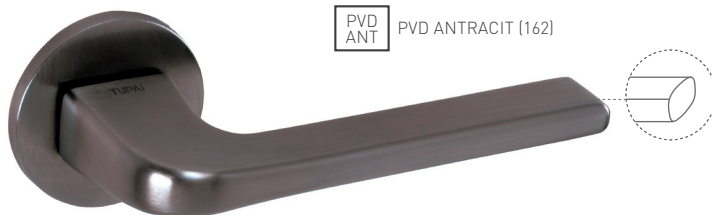

PVD ANT PVD ANTRACIT (162)