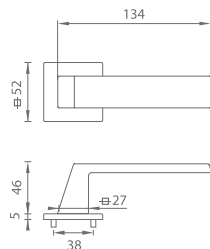

TI - MAYA - HR 3033Q 5S

	Cena za set v €	bez DPH	s DPH
kl./kl. bez spodnej rozety		45,00	54,00
kl./kl. + rozety BBQ		50,00	60,00
kl./kl. + rozety PZ		50,00	60,00
kl./kl. + rozety WC		55,00	66,00

5

ROZETKY ZAMAKA