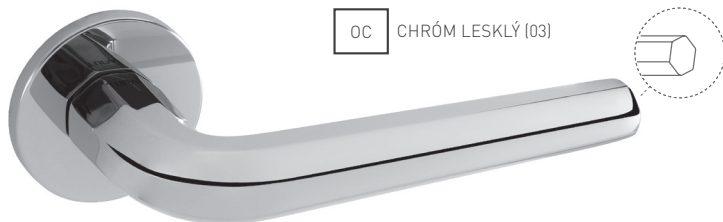

TI - SONIA - HR 3095Q 5S

	Cena za set v €	bez DPH	s DPH
kl./kl. bez spodnej rozety		55,00	66,00
kl./kl. + rozety BBQ	 	60,00	72,00
kl./kl. + rozety PZ	 	60,00	72,00
kl./kl. + rozety WC	 	65,00	78,00

OC CHRÓM LESKLÝ (03)