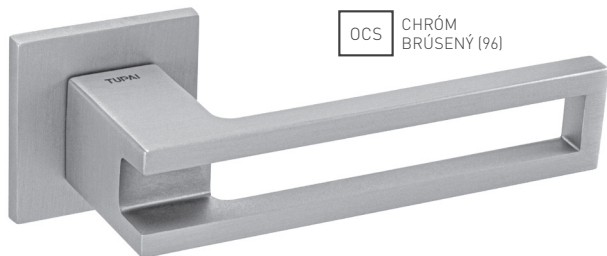

OCS CHRÓM
BRÚSENÝ (96)