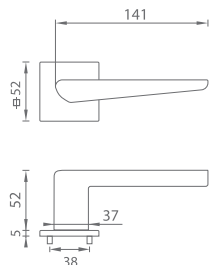

MATERIÁL: ZAMAK

TI - TIGA - HR 4154Q 5S

		Cena za set v €	bez DPH	s DPH
kľ./kľ. bez spodnej rozety			50,00	60,00
kľ./kľ. + rozety BBQ			55,00	66,00
kľ./kľ. + rozety PZ			55,00	66,00
kľ./kľ. + rozety WC			60,00	72,00