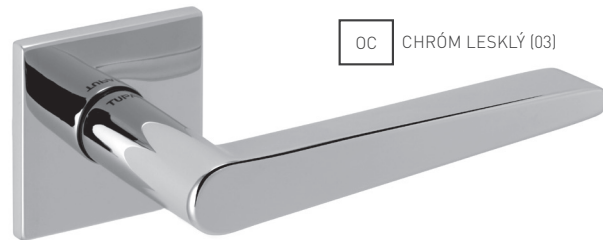

OC CHRÓM LESKLÝ (03)