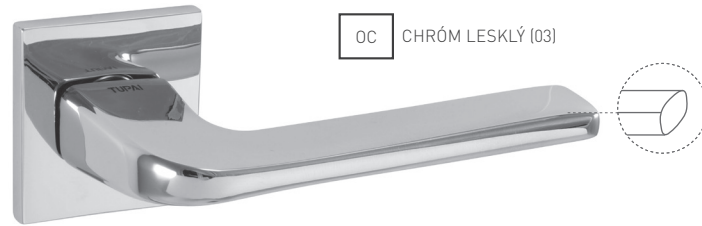

OC CHRÓM LESKLÝ (03)