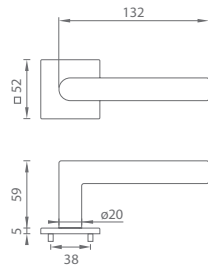

PVD ONS
PVD SATIN NIKEL (163)