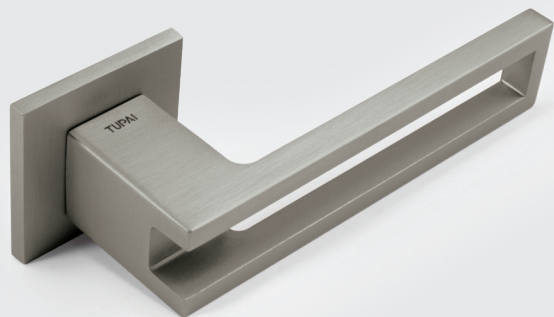

5
ROKOV ZÁRUKA

OCS CHRÓM
BRÚSENÝ (96)

NP NIKEL
PERLA (142)

T TITÁN (141)

BS ČIERNA
MAT (153)

TI - BURACO 3 - HR 3036Q 5S

	Cena za set v €	bez DPH	s DPH
kľ./kľ. bez spodnej rozety		45,00	54,00
kľ./kľ. + rozety BBQ	 	50,00	60,00
kľ./kľ. + rozety PZ	 	50,00	60,00
kľ./kľ. + rozety WC	 	55,00	66,00