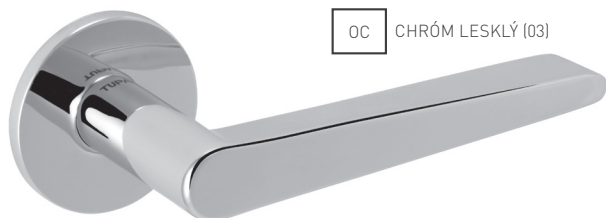

MATERIÁL: MOSADZ

OC CHRÓM LESKLÝ (03)