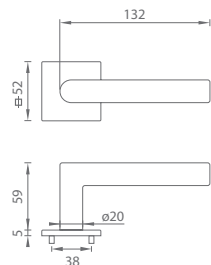

TI - FAVORIT - HR 2002Q 5S

	Cena za set v €	bez DPH	s DPH
kl./kl. bez spodnej rozety		30,00	36,00
kl./kl. + rozety BBQ		35,00	42,00
kl./kl. + rozety PZ		35,00	42,00
kl./kl. + rozety WC		40,00	48,00

TI - FAVORIT - HR 2002Q 5S

	Cena za set v €	bez DPH	s DPH
kl./kl. bez spodnej rozety		35,00	42,00
kl./kl. + rozety BBQ		40,00	48,00
kl./kl. + rozety PZ		40,00	48,00
kl./kl. + rozety WC		45,00	54,00

MATERIÁL: NEREZ