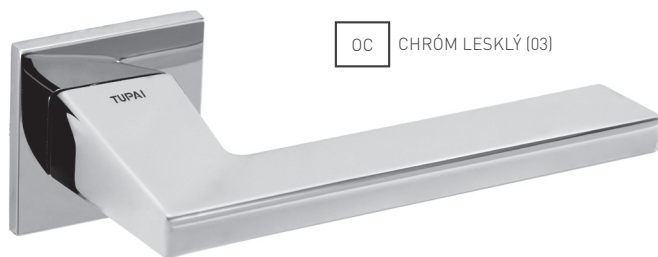

OC CHRÓM LESKLÝ (03)