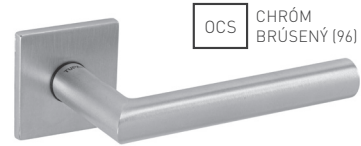

NP NIKEL PERLA (142)

OCS CHRÓM BRÚSENÝ (96)