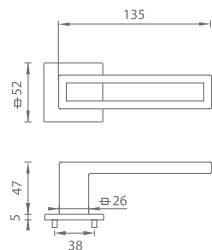

5
ROKOV ZÁRUKA

OCS CHRÓM
BRÚSENÝ (96)

NP NIKEL
PERLA (142)

T TITÁN (141)

BS ČIERNA
MAT (153)

TI - BURACO 3 - HR 3036Q 5S

	Cena za set v €	bez DPH	s DPH
kľ./kľ. bez spodnej rozety		45,00	54,00
kľ./kľ. + rozety BBQ	 	50,00	60,00
kľ./kľ. + rozety PZ	 	50,00	60,00
kľ./kľ. + rozety WC	 	55,00	66,00