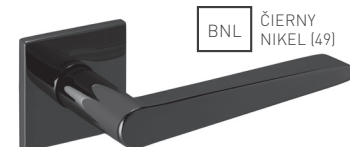

OC CHRÓM LESKLÝ (03)

OCS CHRÓM BRÚSENÝ (96)

WS BIELA MAT (152)

NP NIKEL PERLA (142)

BS ČIERNA MAT (153)

T TITÁN (141)

BNL ČIERNY NIKEL (49)

TI - SECO - HR 1964Q 5S