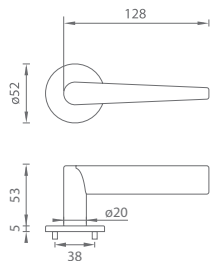

NP NIKEL PERLA (142)