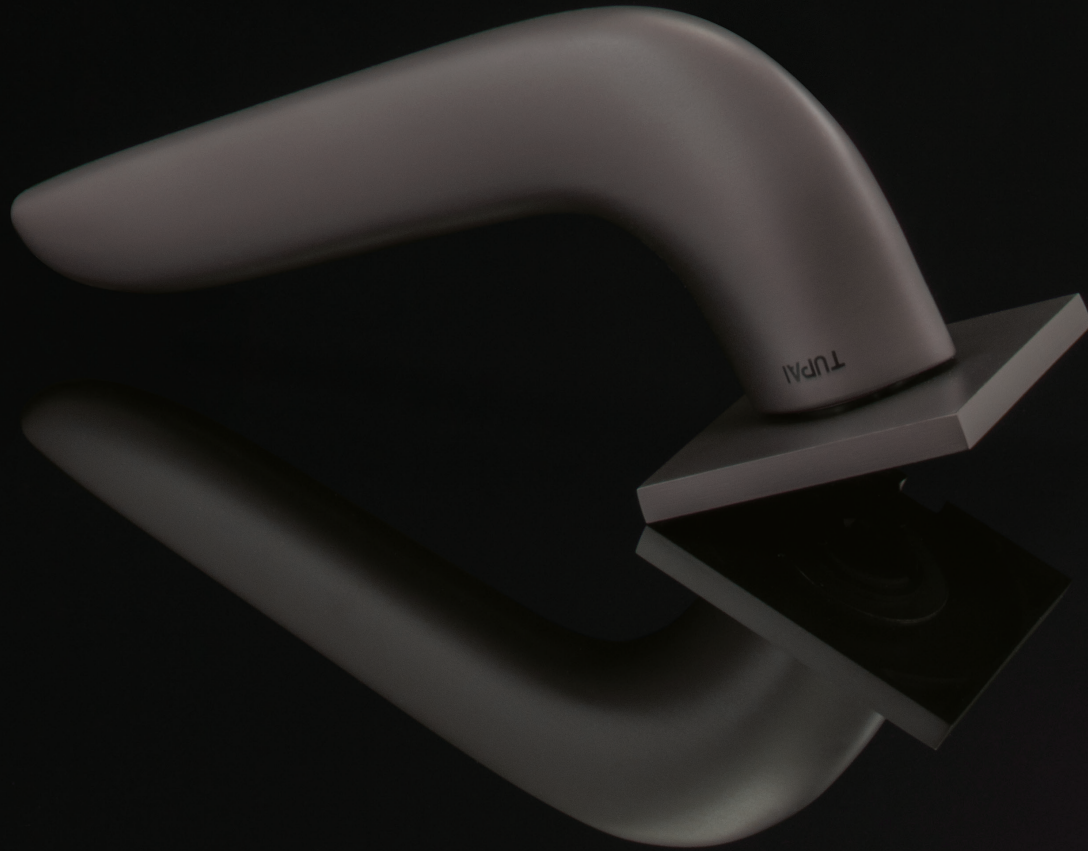

OC CHRÓM LESKLÝ (03)

OCS CHRÓM BRÚSENÝ (96)

T TITÁN (141)

NP NIKEL PERLA (142)

BS ČIERNA MAT (153)

BNL ČIERNY NIKEL (49)

TI - ANGEL - HR 4163Q 5S

	Cena za set v €	bez DPH	s DPH
kľ./kľ. bez spodnej rozety		70,00	84,00
kľ./kľ. + rozety BBQ	 	75,00	90,00
kľ./kľ. + rozety PZ	 	75,00	90,00
kľ./kľ. + rozety WC	 	80,00	96,00