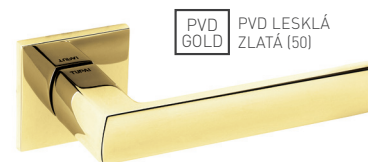

PVD CUL PVD LESKLÁ MEĎ (161)

PVD GOLD PVD LESKLÁ ZLATÁ (50)