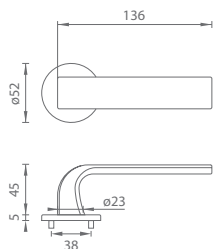

NP NIKEL PERLA (142)