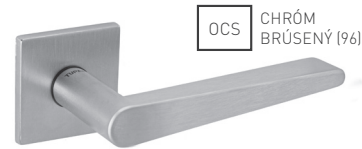

OCS CHRÓM BRÚSENÝ (96)