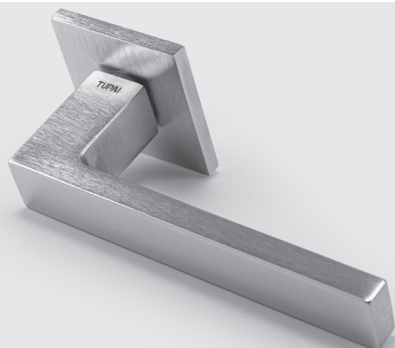

OC CHRÓM LESKLÝ (03)

OCS CHRÓM BRÚSENÝ (9)

T TITÁN (141)

NP NIKEL PERLA (142)

BS ČIERNA MAT (153)

MATERIÁL: ZAMAK

TI - SQUARE - HR 2275Q 5S

	Cena za set v €	bez DPH	s DPH
kl./kl. bez spodnej rozety		45,00	54,00
kl./kl. + rozety BBQ		50,00	60,00
kl./kl. + rozety PZ		50,00	60,00
kl./kl. + rozety WC		55,00	66,00