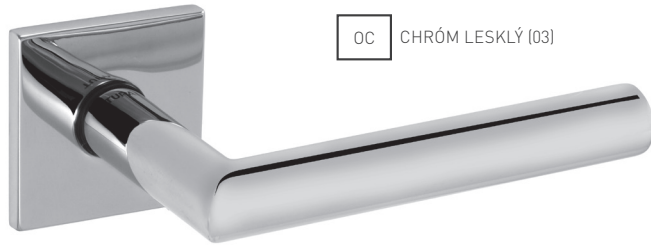

BNL ČIERNY NIKEL (49)

OLV MOSADZ LEŠT. A LAK. (01)

TI - FAVORIT - R 4002 5S

	Cena za set v €	bez DPH	s DPH
kľ./kľ. bez spodnej rozety		50,00	60,00
kľ./kľ. + rozety BB	 	55,00	66,00
kľ./kľ. + rozety PZ	 	55,00	66,00
kľ./kľ. + rozety WC	 	60,00	72,00