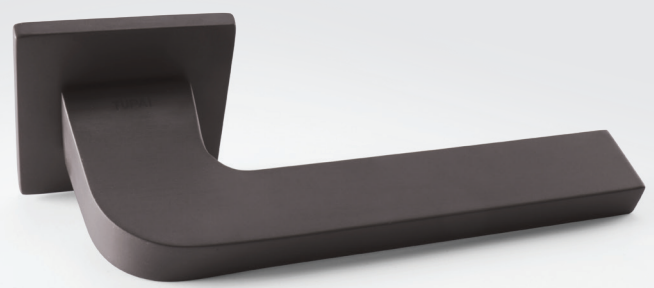

TI - SUPRA - HR 3097Q 5S

	Cena za set v €	bez DPH	s DPH
kľ./kľ. bez spodnej rozety		45,00	54,00
kľ./kľ. + rozety BBQ		50,00	60,00
kľ./kľ. + rozety PZ		50,00	60,00
kľ./kľ. + rozety WC		55,00	66,00

MATERIÁL: ZAMAK