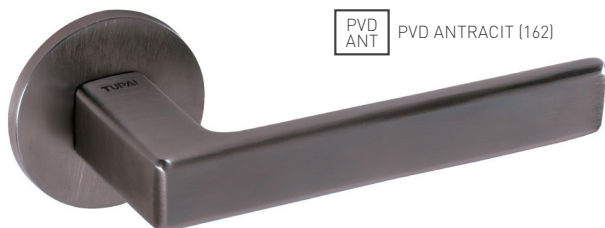

MATERIÁL: MOSADZ

PVD ANT PVD ANTRACIT (162)