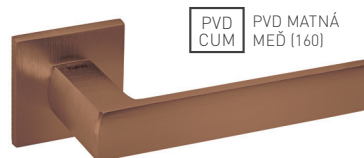

MATERIÁL: MOSADZ

i PVD - ZÁRUKA NA POVRCH 30 ROKOV

TI - POPULAR - HR - 4161Q 5S PVD

	Cena za set v €	bez DPH	s DPH
kl./kl. bez spodnej rozety		95,00	114,00
kl./kl. + rozety BBQ		100,00	120,00
kl./kl. + rozety PZ		100,00	120,00
kl./kl. + rozety WC		105,00	126,00

5
ROKOV ZÁRUKA